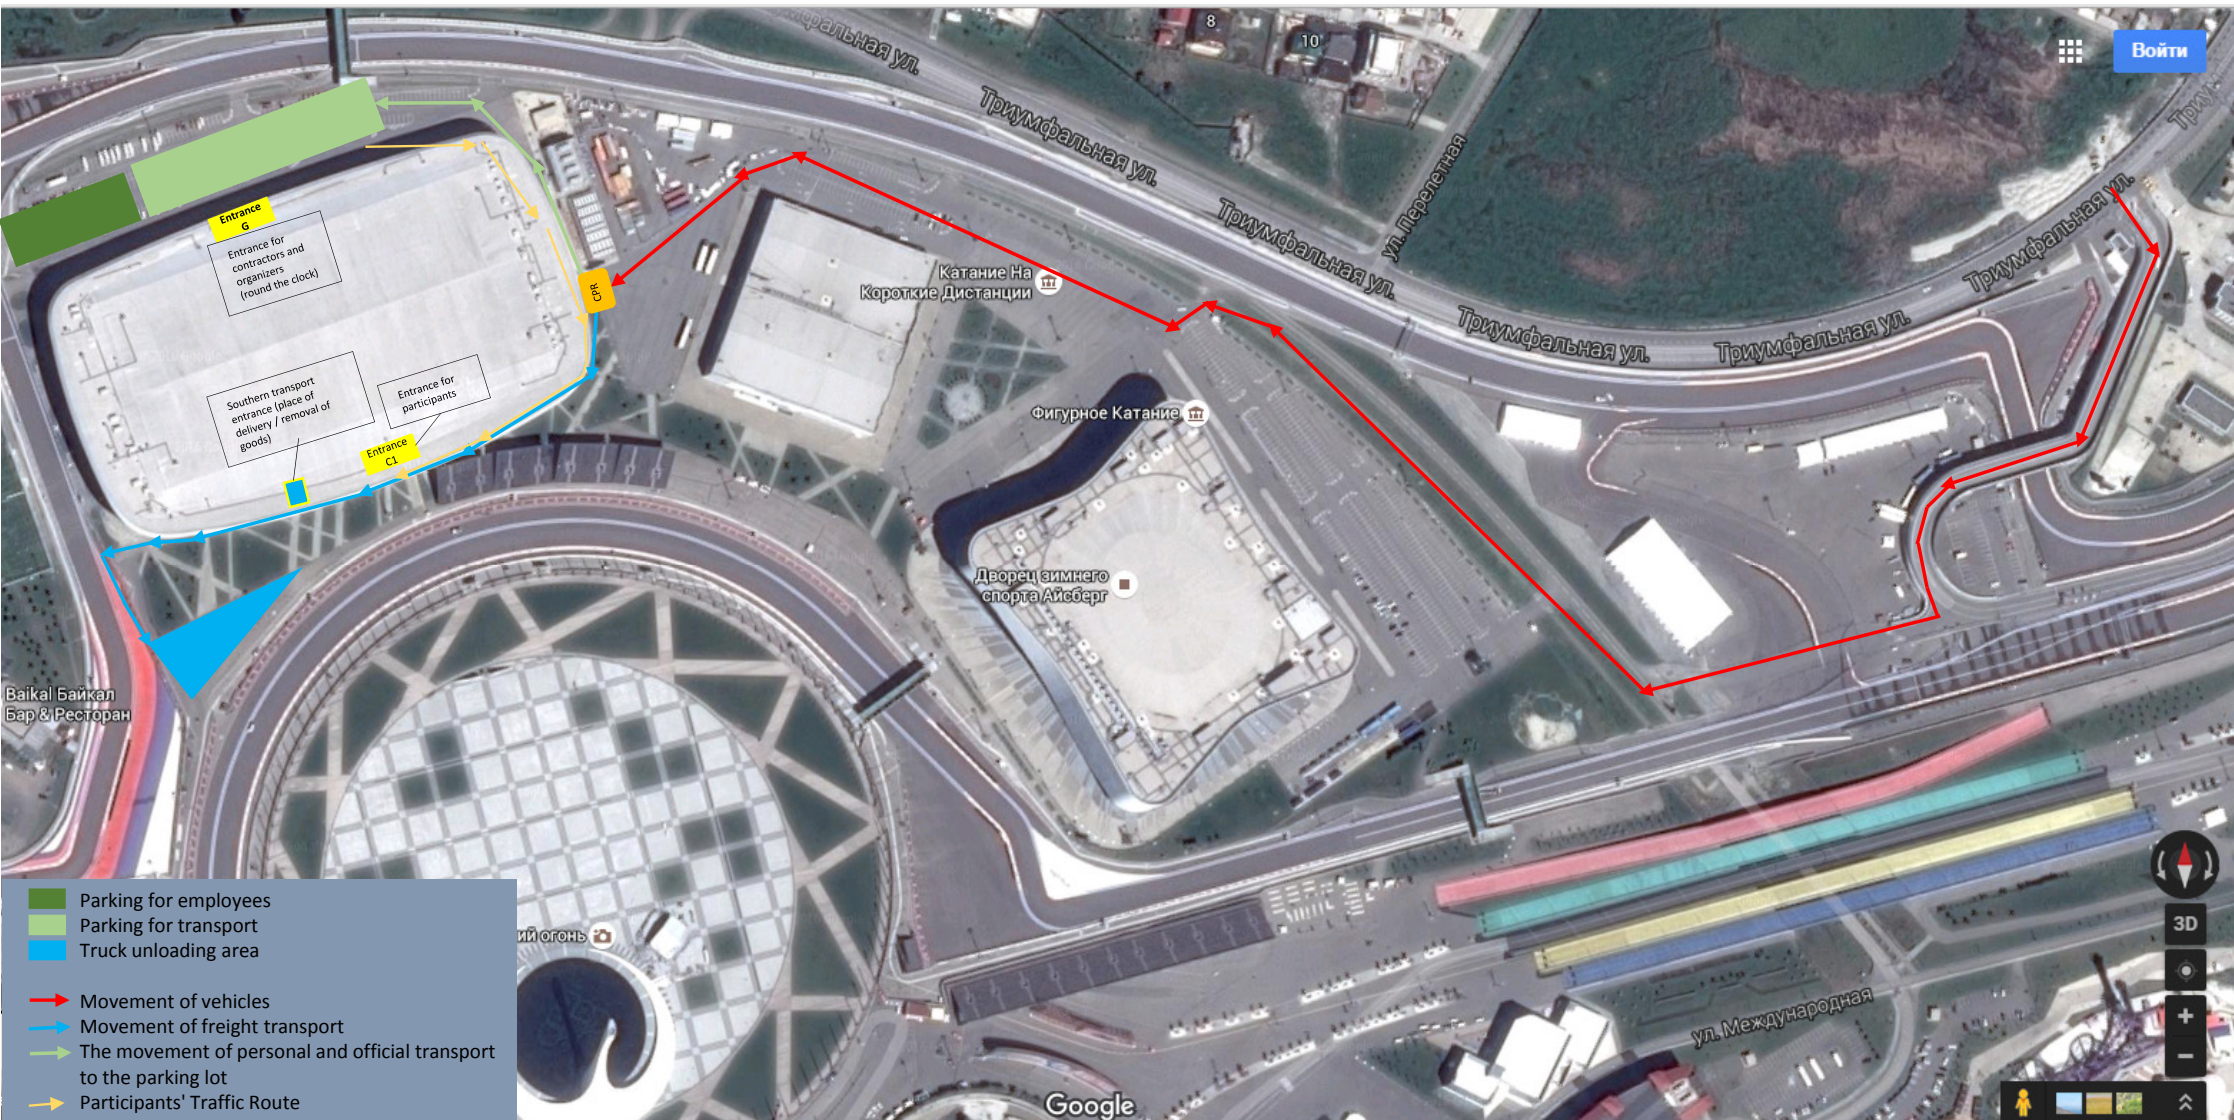

Transport scheme of the Forum SIFT

Войти

Entrance G

Entrance for contractors and organizers (round the clock)

Entrance C1

Southern transport entrance (place of delivery / removal of goods)

Entrance for participants

СРК

Катание На Короткие Дистанции

Фигурное Катание

Дворец зимнего спорта Айсберг

Вайкал Байкал Бар & Ресторан

ИИ огонь

ул. Международная

Google