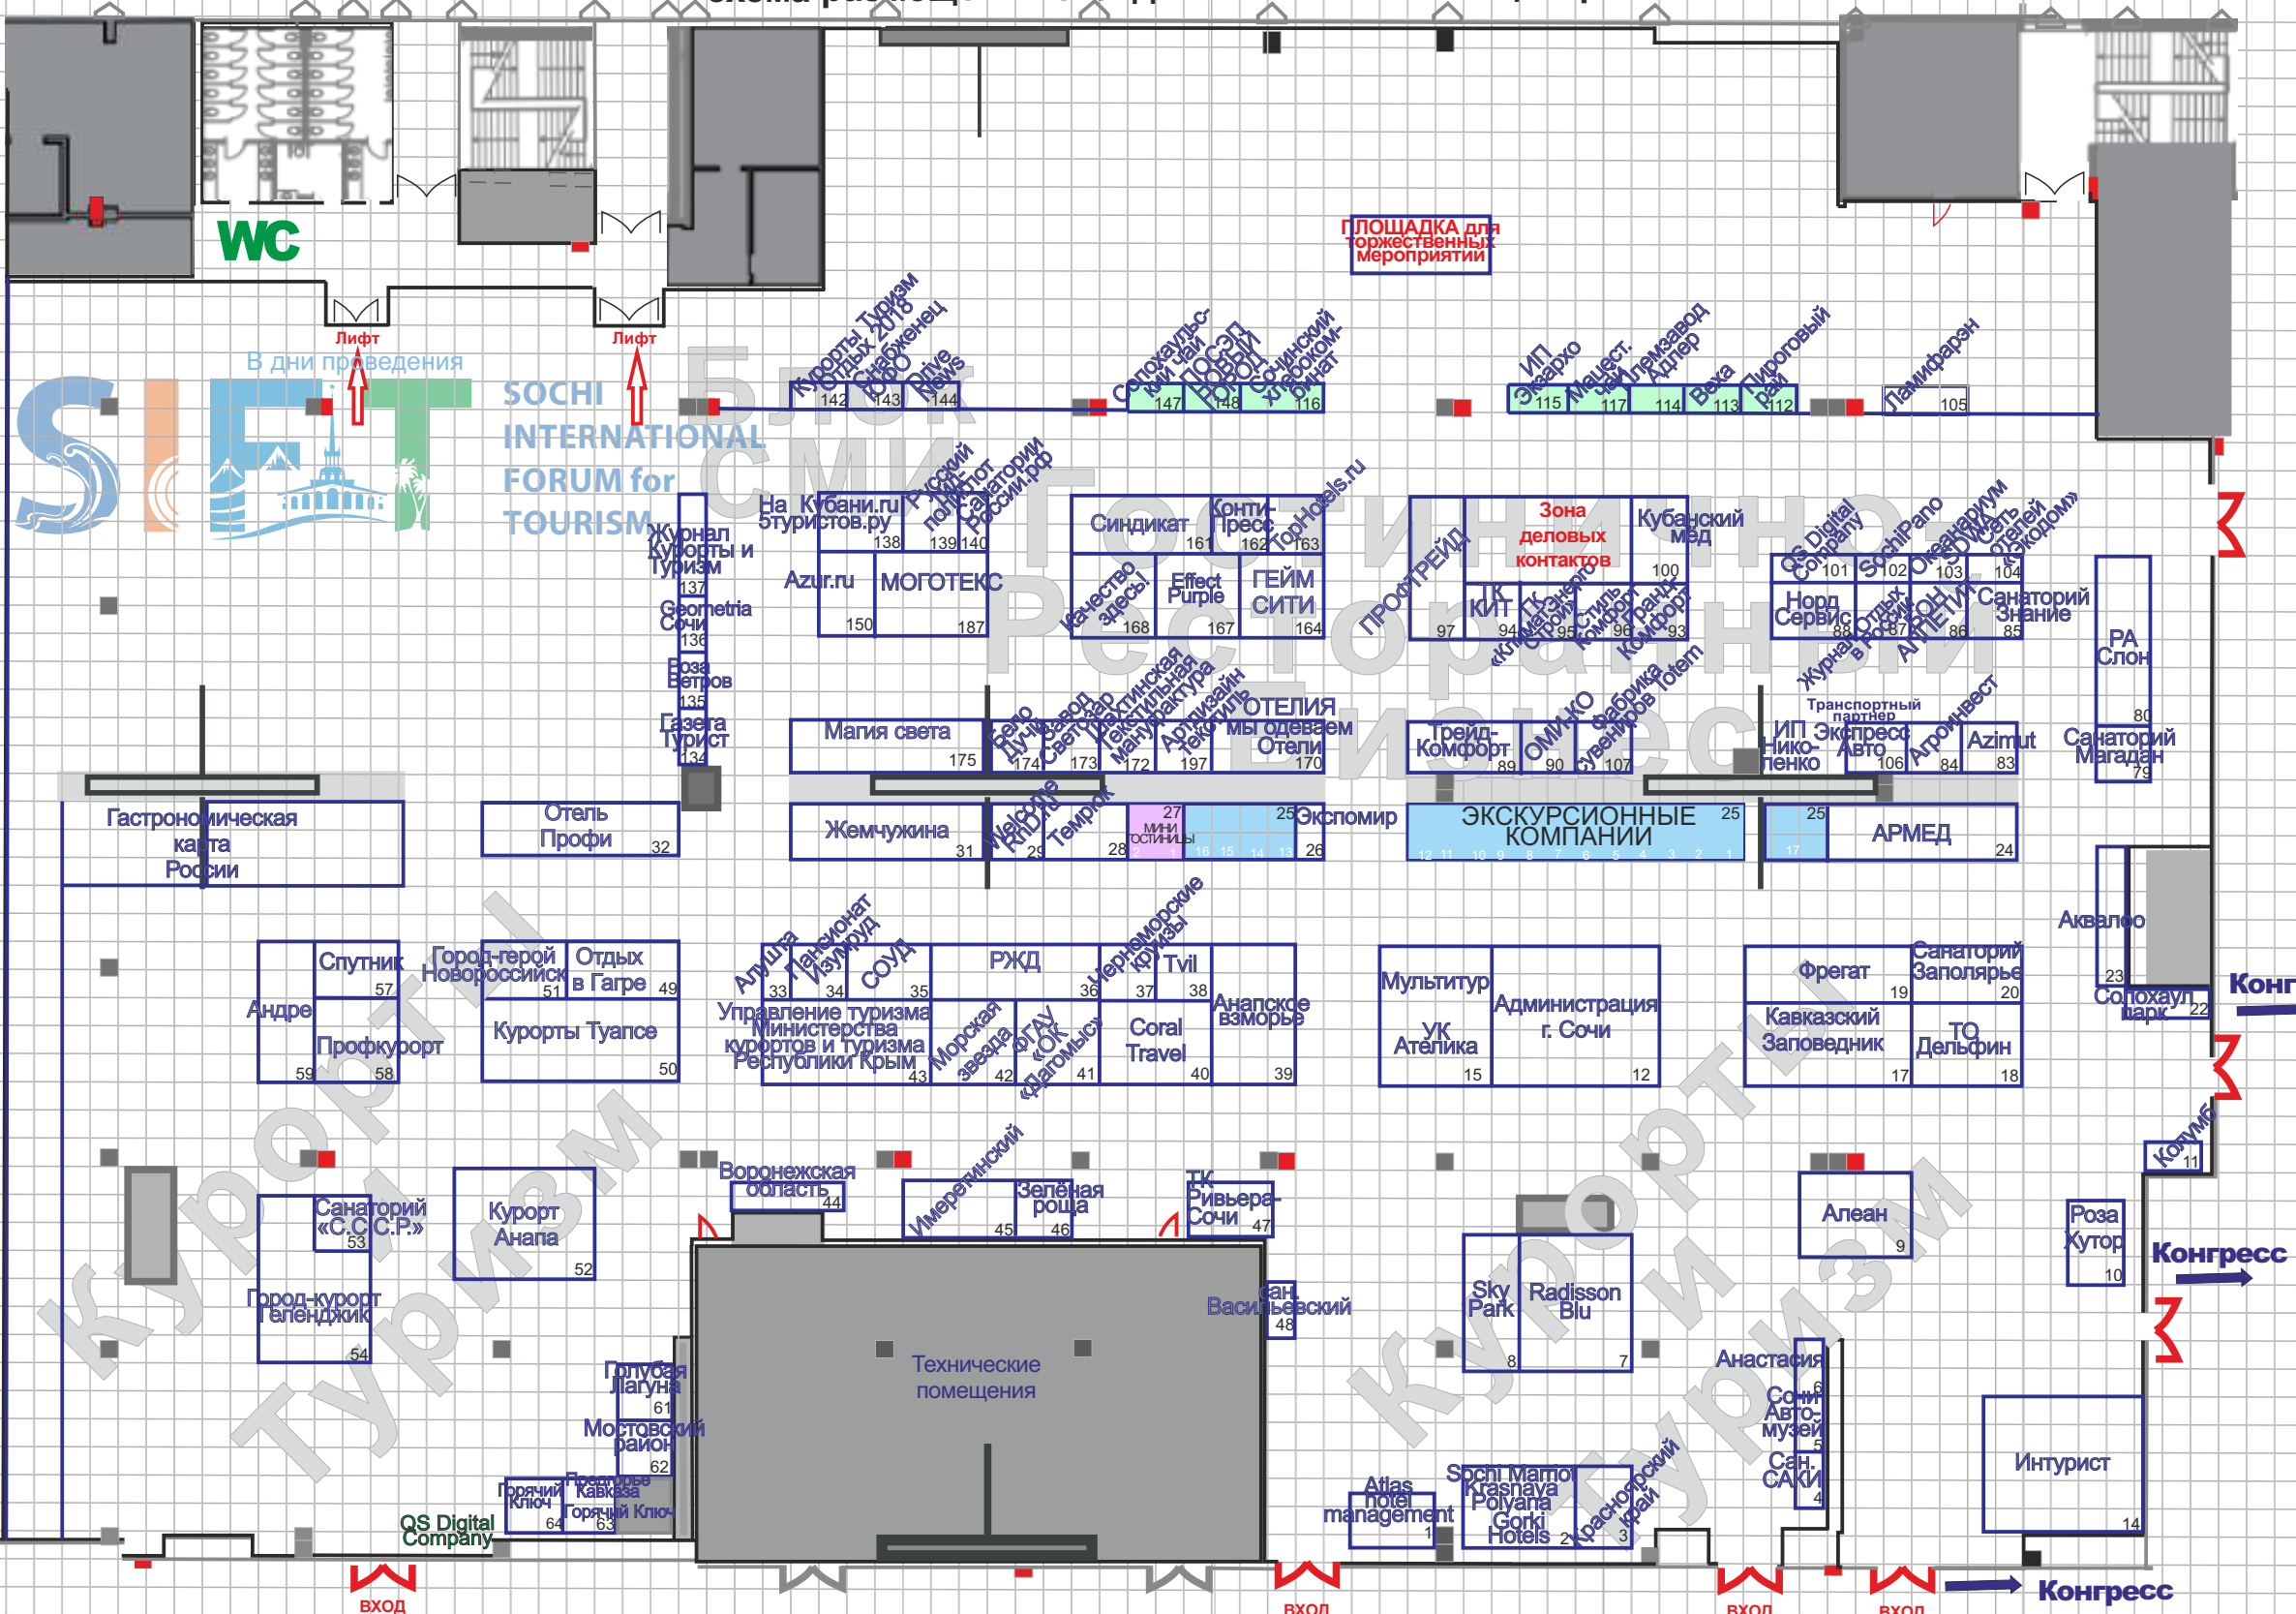

Международный туристский форум в Сочи
23 - 24 ноября 2017 года,
г. Сочи Главный Медиацентр, Имеретинская низменность
схема размещения стендов в выставочном центре

- Мини-гостиницы:**
 27/1 Lok Viamond
 27/2 Грин Клаб, Отель Парадиз
- Экскурсионные компании:**
- 25/1 Лидер
 - 25/2 РУТА
 - 25/3 ЮГ-Тур
 - 25/4 Лазаревский отдых / Отдых Сочи / Фис-Тур
 - 25/5 Абара
 - 25/6 СССР-тур / Одиссея
 - 25/7 Ривьера-Сочи / Парк+
 - 25/8 Меридиан/Веста-Тур/Огни Сочи
 - 25/9 Агура / Адлер-Сервис
 - 25/10 Русский ЮГ
 - 25/11 Хостинский отдых
 - 25/12 Империя Туризма
 - 25/13 Поиск / Огонёк
 - 25/14 ГАЛС / Глобус-Тур
 - 25/15 АВАТАР/Глория/ЭКС-тур
 - 25/16 Золотая Пальма/Большой Сочи
 - 25/17 Виктория
- Предприятия сельского хозяйства:**
- 147 Солохаульский чай
 - 112 ИП Меланьина
 - 113 ООО «Вежа»
 - 114 ФГУП «Племенной форелеводческий завод «Адлер»
 - 115 ИП Эззархо
 - 116 ОАО «Сочинский хлебокомбинат»
 - 117 АО «Мацестинская чайная фабрика Константина Туршу»
 - 148 Новый город